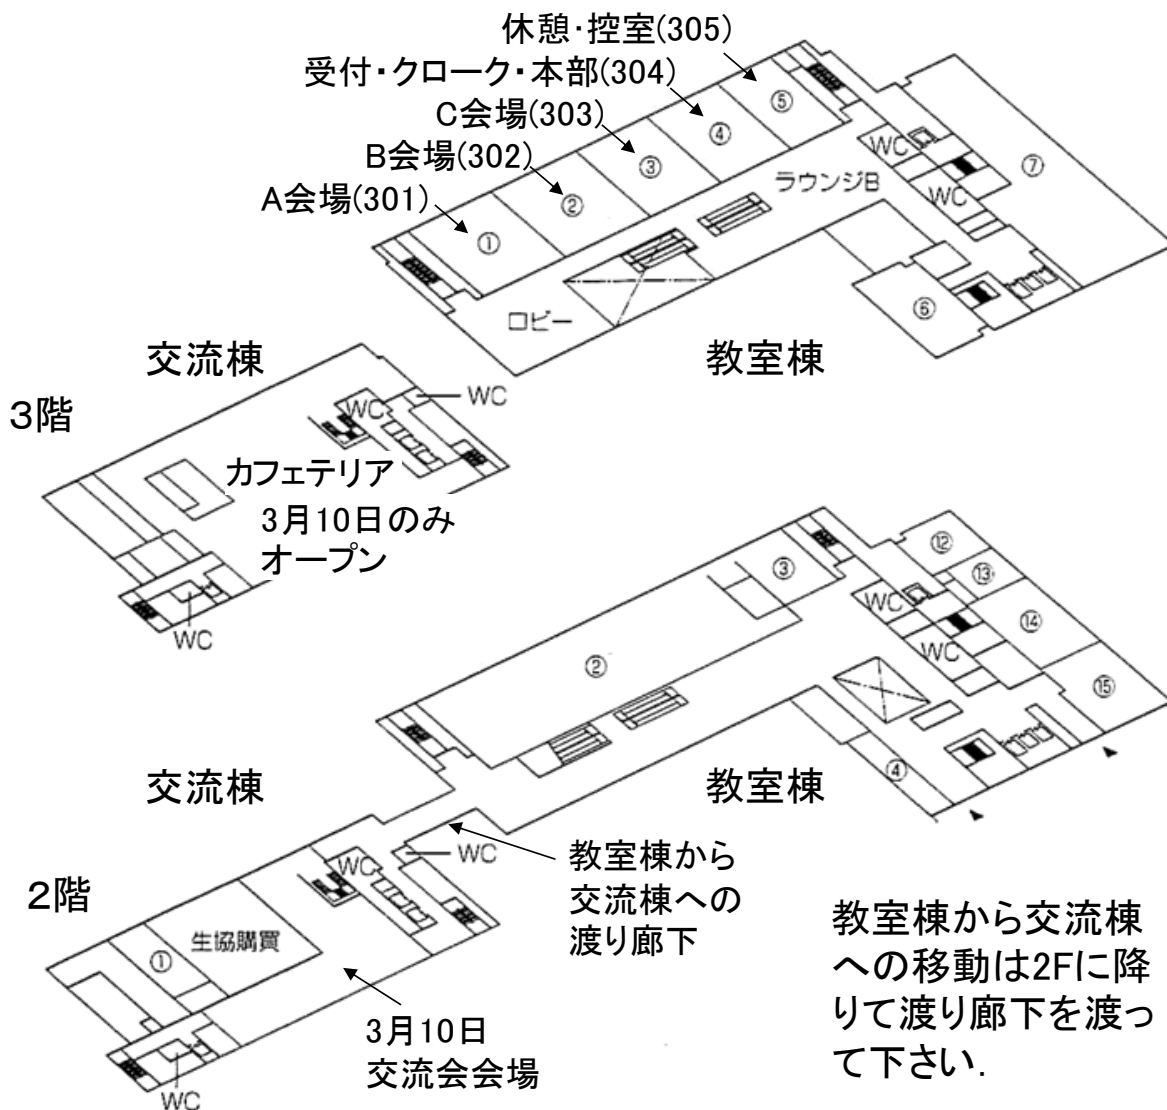

アクセスマップ

〒135-8548

東京都江東区豊洲 3-7-5

- ・ 東京メトロ有楽町線「豊洲駅」1c または 3 番出口から徒歩 7 分
- ・ ゆりかもめ「豊洲駅」から徒歩 9 分
- ・ JR 京葉線「越中島駅」2 番出口から徒歩 15 分
- ・ 羽田空港、成田空港から豊洲駅行きのリムジンバス有り

会場配置図(教育棟 3階)

教室棟から交流棟
への移動は2Fに降
りて渡り廊下を渡っ
て下さい。